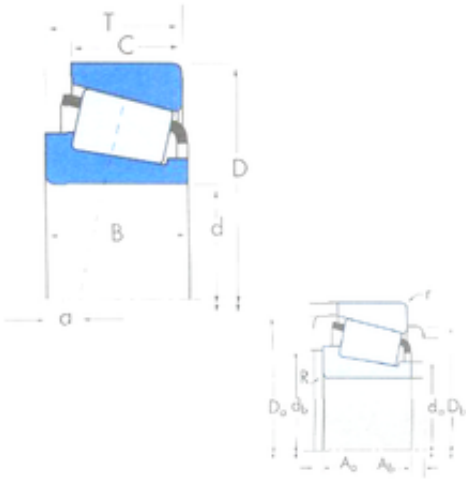

## China 6206 Bearing Supplier

Agriculture machinery Timken tapered roller bearings L217849/L217810 3984/3920 3984/3925 roller bearings for Colombia

Bearing No. L217849/L217810

L217849/L217810 Bearing 2D drawings and 3D CAD models

Size	88.9x123.825x20.638 mm
Bore Diameter	88,9 mm
Outer Diameter	123,825 mm
Width	20,638 mm
d	88,9 mm
D	123,825 mm
T	20,638 mm
B	20,638 mm
C	16,67 mm
R	1,5 mm
r	1,5 mm
a	0 mm
Da	119 mm
db	97 mm
da	94 mm
Db	116 mm
Aa	0,5 mm
Ab	2,1 mm
Weight	0,75 Kg
Basic static load rating (C0)	156 kN
Factor (G1)	111,3
Factor (G2)	74,8
Factor (Cg)	0,0317
Factor (K)	1,77
Basic dynamic load rating	22,2